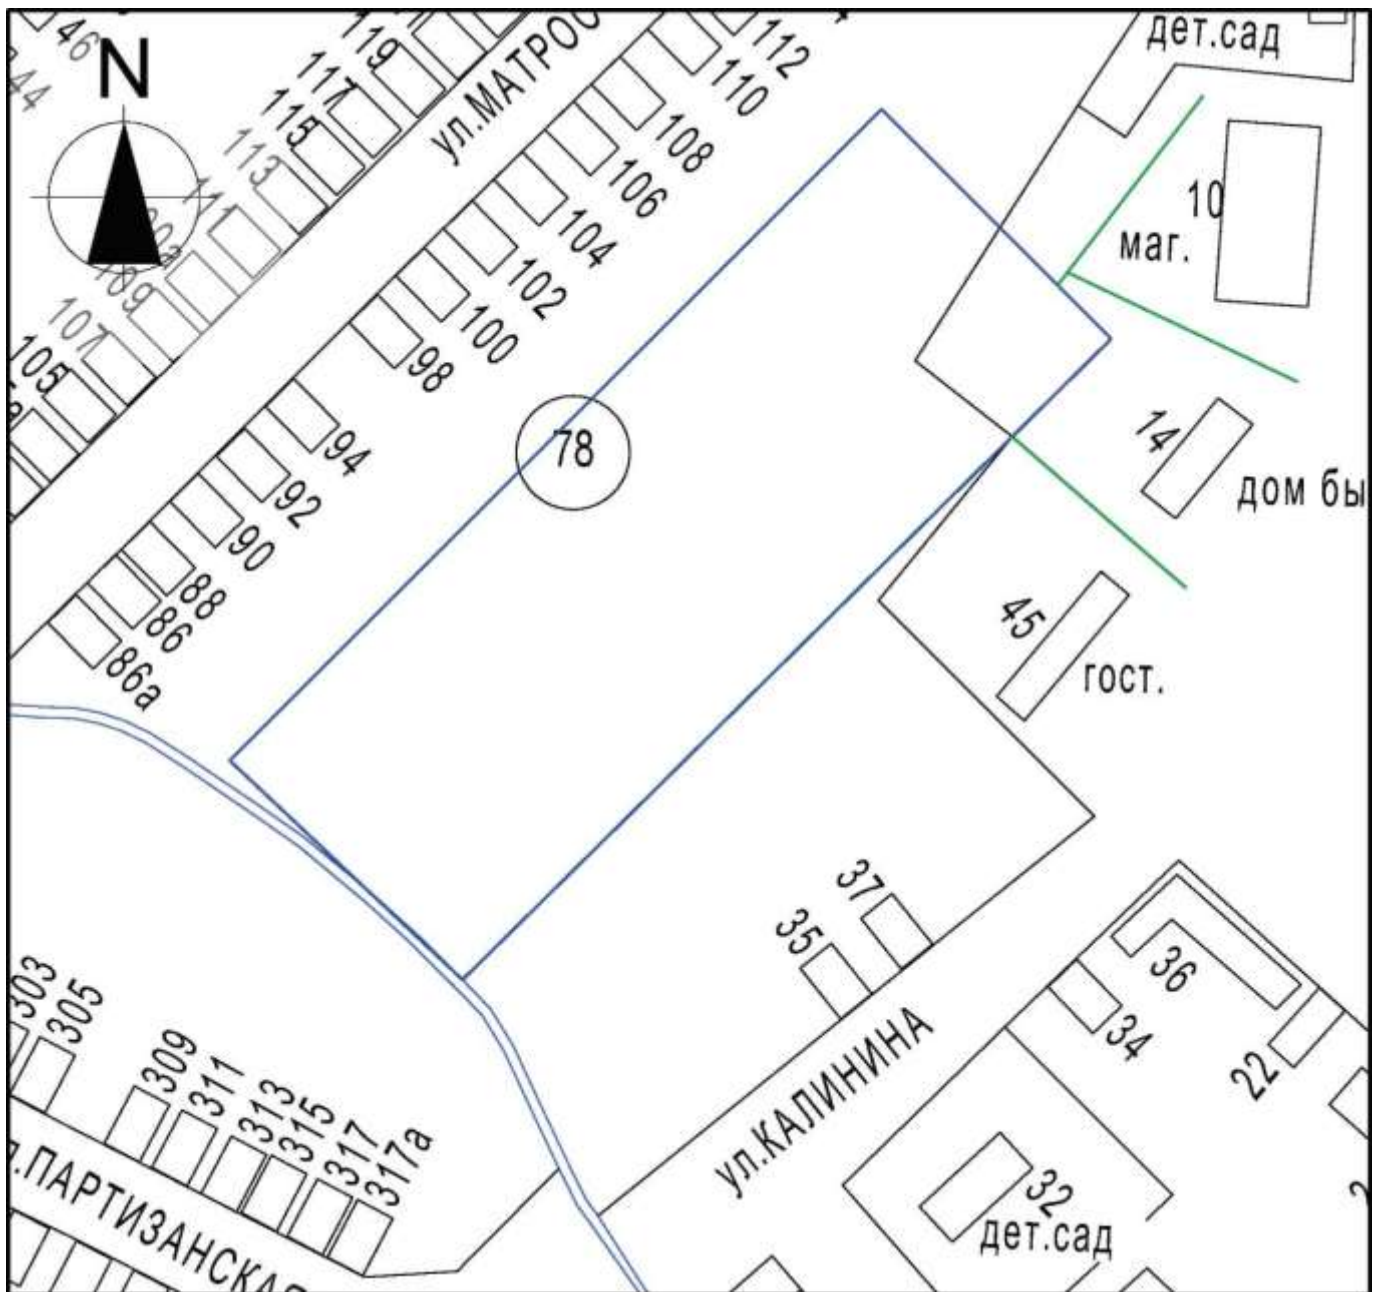

Схема границ прилегающих территорий для установления запрета на розничную продажу
алкогольной продукции на территории Курганинского городского поселения
Курганинского района Универсальный
спортивный комплекс "Старт" г.Курганинск, ул.
Калинина, 41

Масштаб 1:2000

Условные обозначения:
----- - границы обособленной территории
----- - прилегающая территория
44 - существующие строения